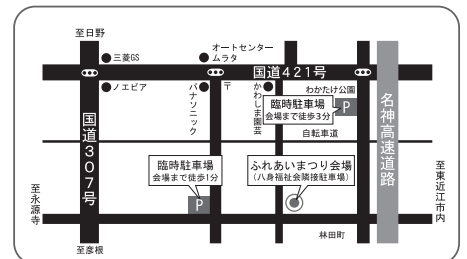

## 模擬店

- やきそば
- みたらしだんご
- たこやき
- フランクフルト
- やきとり
- ゲームコーナー
- カレーライス
- ジュース
- バザー
- わたがし

いま注目の  
よしもと若手芸人  
登場!

このチラシを  
お持ち頂いた方に  
わたがしを1つプレゼント!  
(10:30~14:30まで)

ペットの入場禁止です。

※当日飲酒される方はお車でのご来場はご遠慮ください。

社会福祉法人 **八身福祉会**  
〒527-0051 滋賀県東近江市林田町 1895 番地  
Mail : info@hashin.jp URL : http://hashin.jp/