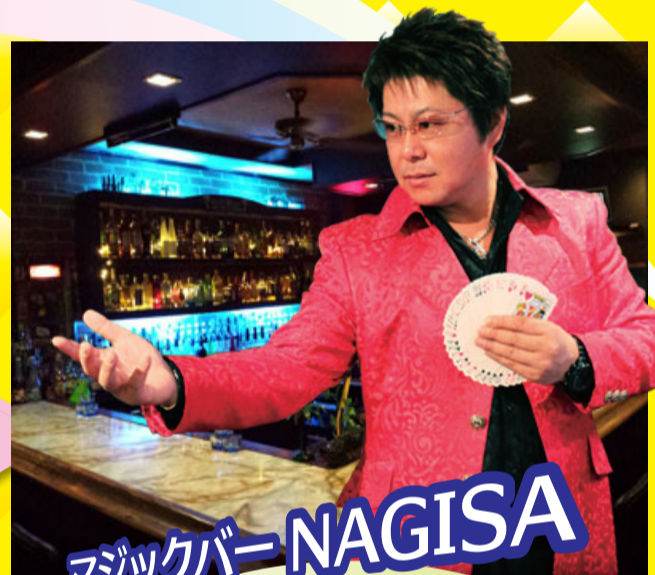

第18回

社会福祉法人八身福祉会

ふれあいまつり

10/17(土) 11:00~15:00

水谷ノブトライブ

利用者ステージ

場所

八身福祉会隣接駐車場

小雨決行

ステージ

11:00	オープニング
11:15	カルチャーハウスA&I (キッズダンス)
	水車太鼓
12:15	利用者ステージ
13:15	水谷ノブト ライブ
14:00	マジックバーNAGISAマジックショー
14:40	抽選会
15:00	フィナーレ

マジックバーNAGISA
マジックショー

カルチャーハウスA&I
水車太鼓

模擬店

林田そば

小松菜キムチ

たません

ゲームコーナー

オリジナルエコバッグ作り

豪華景品が当たる!

抽選会

一等景品は今話題の
人気商品です!

ペットの入場禁止です。

※当日飲酒される方はお車でのご来場はご遠慮ください。